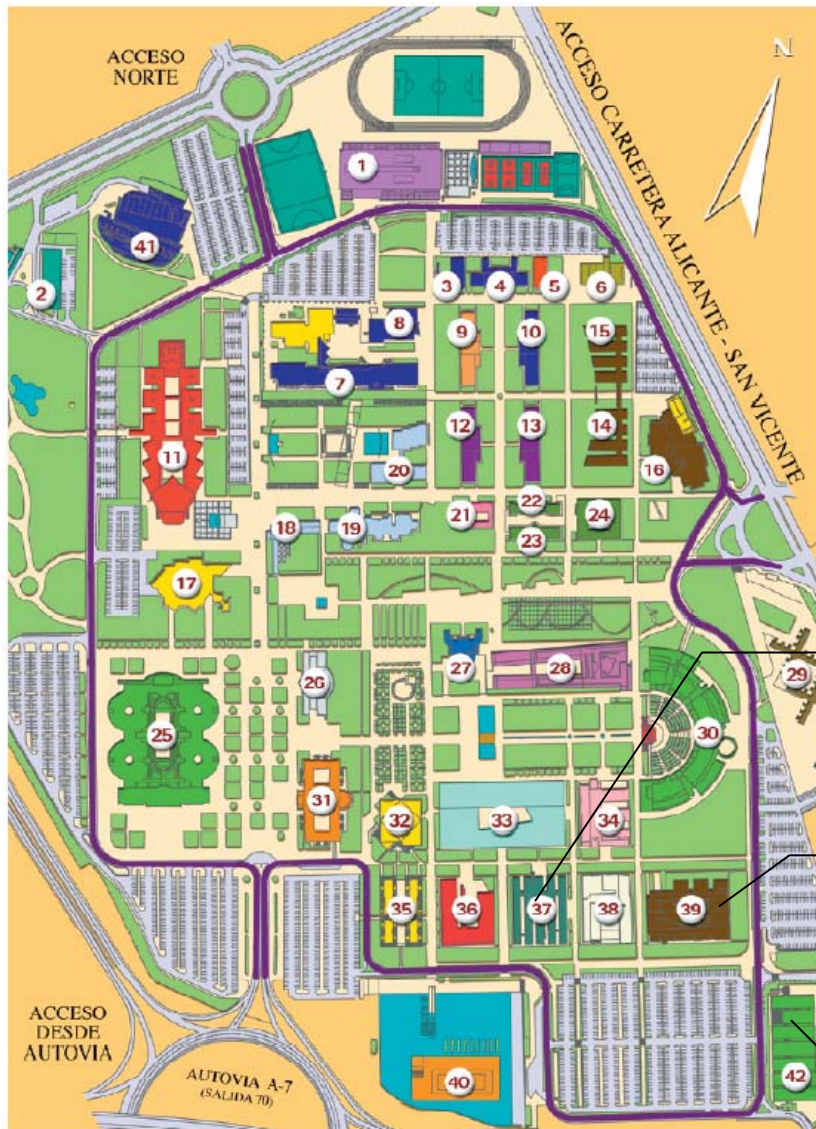

LUGARES EN LOS QUE SE IMPARTEN LOS CURSOS CERO DE LA EPS

Institutos
Universitarios:
Aula: 0001

Polt IV:
EPS/02M
EPS 11P

Aulario III
Aula: 0010
Aula: 0011
Aula: 0012

Universitat d'Alacant
Universidad de Alicante

DIRECTORIO

<ul style="list-style-type: none"> 1 Zona deportiva 2 Área de experimentación Industrial y de Servicios 3 Facultad de Ciencias III 4 Facultad de Ciencias IV 5 Centro de Proceso de Datos 6 Taller de Imagen 7 Facultad de Ciencias II 8 Facultad de Ciencias I 9 Pabellón de Biotecnología 10 Facultad de Ciencias V 11 Facultad de Derecho, Paraninfo 12 Pabellón universitario 12 13 Pabellón universitario 13 14 Escuela Politécnica Superior III 15 Escuela Politécnica Superior II 16 Escuela Politécnica Superior I 17 Club Social I 18 Facultad de Filosofía y Letras III 19 Facultad de Filosofía y Letras II 20 Facultad de Filosofía y Letras I 21 Pabellón de alumnado 22 Facultad de Ciencias de la Educación II 	<ul style="list-style-type: none"> 23 Pabellón Jorge Juan 24 Facultad de Ciencias de la Educación I 25 Aulario General I 26 Escuela Universitaria de Enfermería 27 Torre de Control 28 Rectorado y Servicios Generales 29 Colegio Mayor Universitario 30 Aulario General II 31 Facultad de Ciencias Económicas y Empresariales 32 Club Social II 33 Biblioteca General 34 Ciencias Sociales 35 Centro comercial 36 Edificio Germán Bernácer 37 Institutos Universitarios 38 Escuela Universitaria de Óptica y Optometría 39 Escuela Superior Politécnica IV 40 Museo de la Universidad de Alicante 41 Facultad de Ciencias VI: Aulario 42 Aulario III: Universidad Permanente
---	---

De **17:00 a 19:00h**: Dibujo para los alumnos del resto de titulaciones, aula IU/0001 del Edificio de Institutos

De **19:00 a 21:00h**: Matemáticas para los alumnos del resto de titulaciones, aula **EPS/02M** (Politécnica IV).